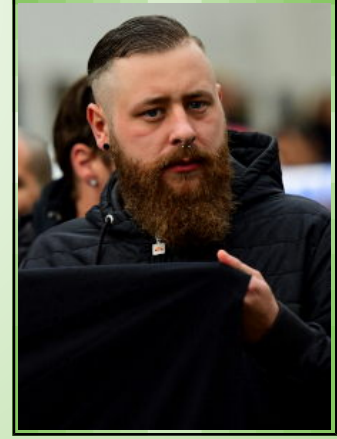

Christian Lange,
Horn- Bad Meinberg